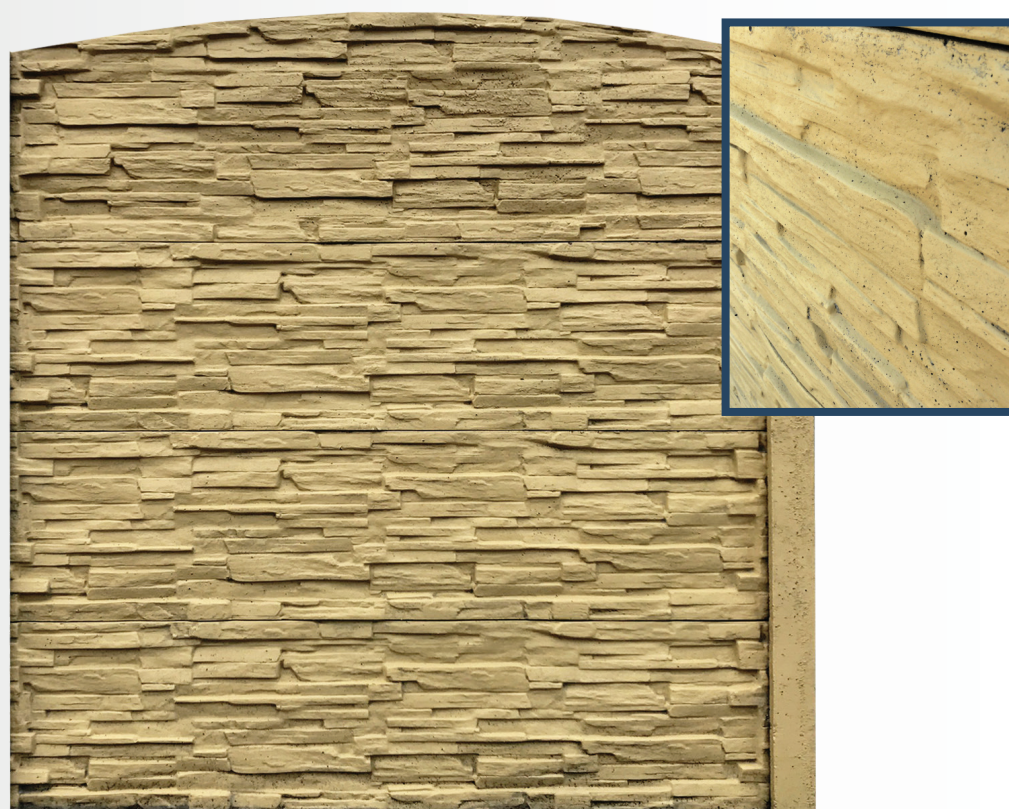

Vzor číslo 6
TEHLIČKA S LEMOM

Vzor číslo 5
BRIDLICA - ŠTIEPANÝ KAMEŇ S OBLÚKOM