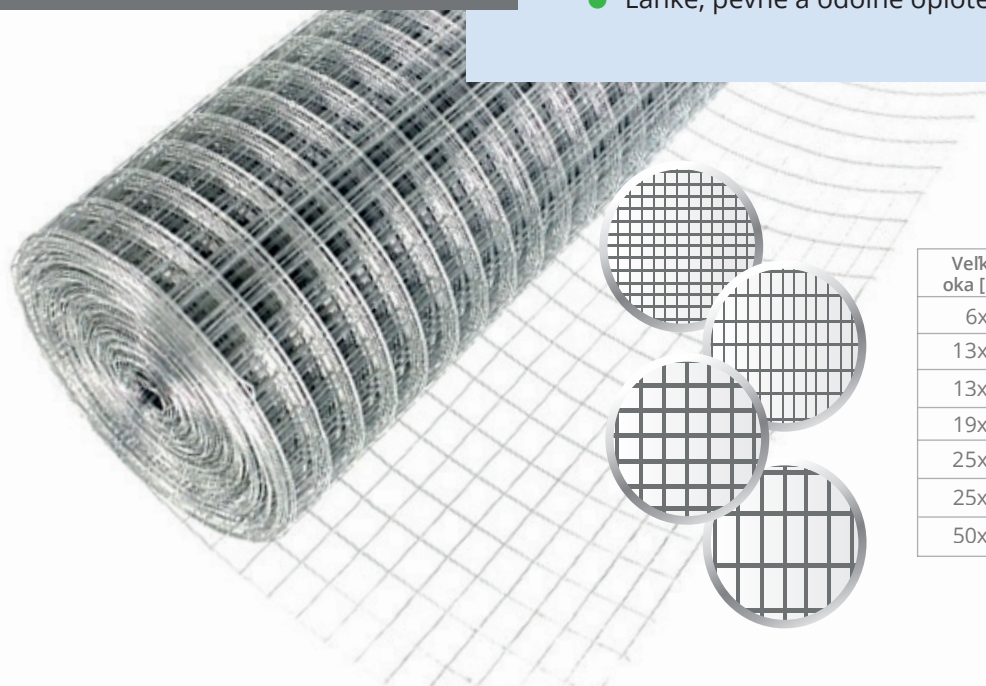

Veľkosť oka [mm]	Výška [mm]	Hrúbka drôtu [mm]	Návin [m]
6x6	1000	1,0	25
13x13	1000	0,80	
13x13	1000	1,40	
19x19	1000	1,40	
25x13	1000	1,40	
25x25	1000	1,60	
50x25	1000	1,90