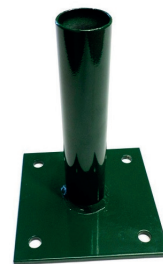

## Príslušenstvo zvaraných pletív

Stĺpik Classic  
Ø 48 mm guľatý  
s príchytkou  
napínacieho drôtu

Vzpera pre priebežné  
a rohové stĺpiky

Pätka pre  
stĺpiky Ø 48 mm

Stĺpik s montážnou  
lištou pre uchytenie  
pletiva pomocou  
svoriek MatClip