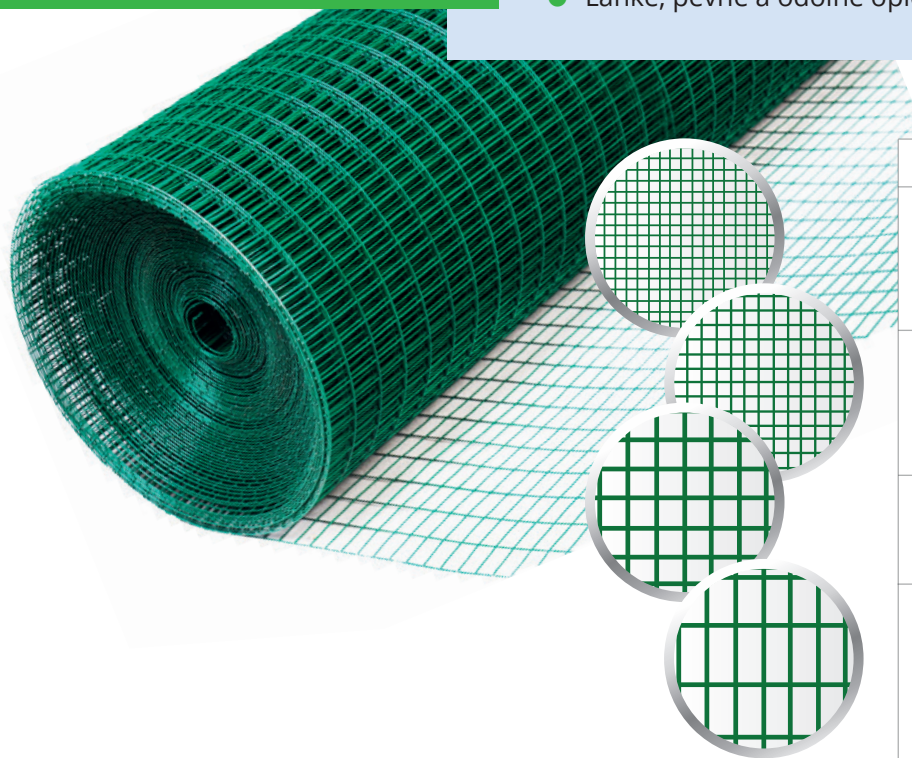

Chovateľské pletivá MatNet VOLIERE Zn + PVC

Chovateľské pletivo Voliere Zn + PVC

Bezpečné oplotenia pre voliéry

- Oplotenia chovných staníc, voliér a výbehov pre zvieratá
- Ľahké, pevné a odolné oplotenia pre rôzne využitia

Veľkosť oka [mm]	Výška [mm]	Hrúbka drôtu [mm]	Návin [m]
13x13	1000	1,2	25
	1200		
	1500		
	2000		
16x16	600	1,2	25
	1000		
	1200		
	1500		
25x25	600	2,3	25
	1000		
	1500		
50x25	1000	2,6	25
	1200		
	1500		
	1800		
	2000		

Chovateľské pletivo Voliere Zinok

Bezpečné oplotenia pre voliéry

- Oplotenia chovných staníc, voliér a výbehov pre zvieratá
- Ľahké, pevné a odolné oplotenia pre rôzne využitia