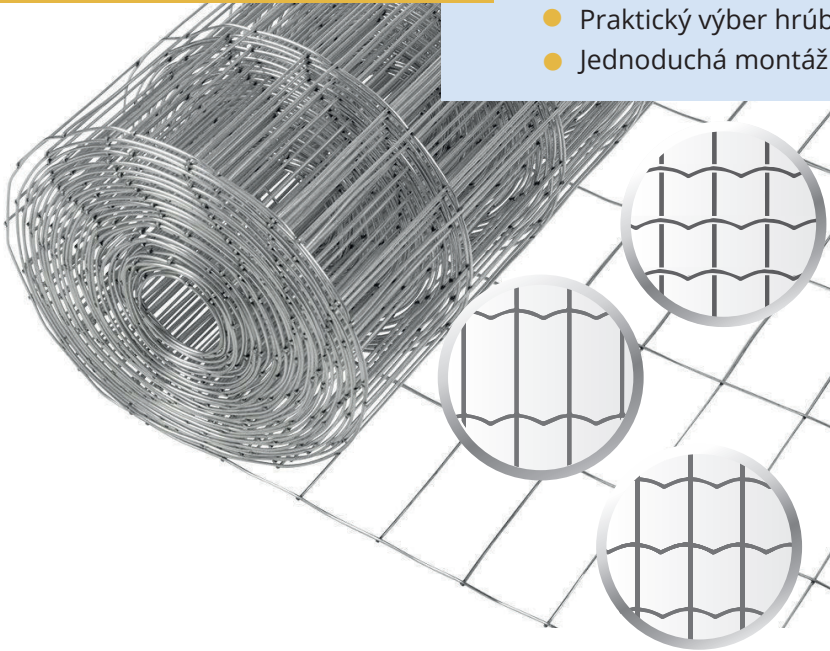

Záhradné pletivá Zn

Záhradné pletivá
Galvanicky zinkované

Základné varianty oblúbených zinkových pletív

- Oplotenia domov, záhrad, chát, priemyselných zariadení, firiem, inštitúcií, letísk a vojenských objektov
- Praktický výber hrúbok drôtov ponúkaných pletív
- Jednoduchá montáž a nenáročná údržba

Veľkosť oka [mm]	Výška [mm]	Hrúbka drôtu [mm]	Návin [m]
50x50	1000	1,90	25
50x50	1500		
75x50	1000	1,90	25
75x50	1500		
75x50	1750		
100x50	1200	1,9	25
100x50	1500		
100x50	1800	2,5	25
100x50	1000		
100x50	1200		
100x50	1500		
100x50	1800		
50x50	1000	3,0	25

Príslušenstvo zvaraných pletív